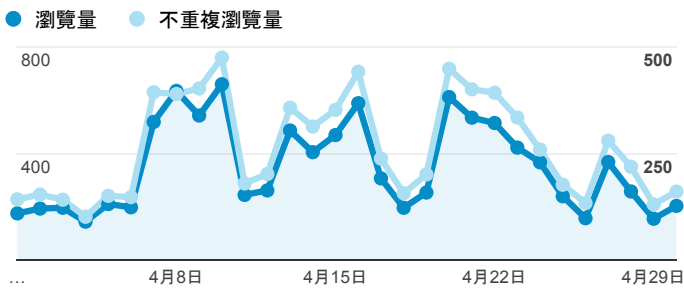

報表02_流量

2015年4月1日 - 2015年4月30日

所有工作階段
100.00%

瀏覽量和文件內容載入時間 (毫秒)

瀏覽量和造訪

瀏覽量和不重複瀏覽量

造訪和新造訪率 (依 服務供應商 分組)

服務供應商	工作階段	瀏覽量
taipei taiwan	2,066	3,529
ministry of education computer center	1,866	3,393
tfn media co. ltd.	341	741
reach and range inc.	236	443
taiwan mobile co. ltd.	210	447
panchiao taipei hsien taiwan	185	261
mobile business group	169	295
chunghwa telecom data communication business group	109	251
kbro co. ltd.	106	131
(not set)	68	95

造訪和瀏覽量 (依 分享網址 分組)

分享網址	工作階段	瀏覽量
eportfolio.tku.edu.tw/	3,894	6,170
ep.tku.edu.tw/index_detail_share.aspx?id=537C19E76E8126BF	385	407
ep.tku.edu.tw/index_detail_share.aspx?id=0857AE920B259F8E	301	376
ep.tku.edu.tw/	141	692
eportfolio.tku.edu.tw/index_detail.aspx?category=17&sr v=3	104	167
eportfolio.tku.edu.tw/index_detail.aspx?category=10&sr v=3	62	94
eportfolio.tku.edu.tw/index.aspx	54	227
ep.tku.edu.tw/index_detail.aspx?category=13&pg=1&sr v=3	38	188
eportfolio.tku.edu.tw/index_detail.aspx?category=20&sr v=3	28	39
ep.tku.edu.tw/index_detail.aspx?category=all&pg=2&sr v=3	25	171