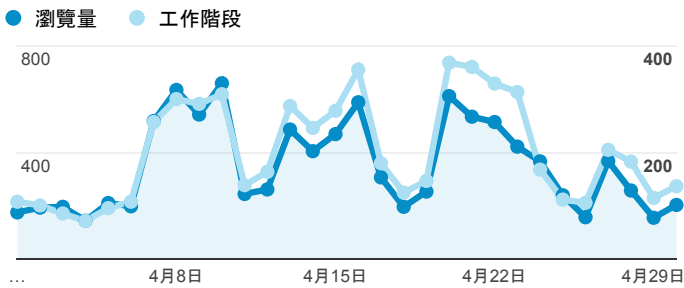

報表02_流量

2015年4月1日 - 2015年4月30日

所有工作階段
100.00%

瀏覽量和文件內容載入時間 (毫秒)

瀏覽量和造訪

瀏覽量和不重複瀏覽量

造訪和新造訪率 (依 服務供應商 分組)

服務供應商	工作階段	瀏覽量
taipei taiwan	2,066	3,529
ministry of education computer center	1,866	3,393
tfn media co. ltd.	341	741
reach and range inc.	236	443
taiwan mobile co. ltd.	210	447
panchiao taipei hsien taiwan	185	261
mobile business group	169	295
chunghwa telecom data communication business group	109	251
kbro co. ltd.	106	131
(not set)	68	95

造訪和瀏覽量 (依 分享網址 分組)

分享網址	工作階段	瀏覽量
eportfolio.tku.edu.tw/	3,894	6,170
ep.tku.edu.tw/index_detail_share.aspx?id=537C19E76E8126BF	385	407
ep.tku.edu.tw/index_detail_share.aspx?id=0857AE920B259F8E	301	376
ep.tku.edu.tw/	141	692
eportfolio.tku.edu.tw/index_detail.aspx?category=17&sr v=3	104	167
eportfolio.tku.edu.tw/index_detail.aspx?category=10&sr v=3	62	94
eportfolio.tku.edu.tw/index.aspx	54	227
ep.tku.edu.tw/index_detail.aspx?category=13&pg=1&sr v=3	38	188
eportfolio.tku.edu.tw/index_detail.aspx?category=20&sr v=3	28	39
ep.tku.edu.tw/index_detail.aspx?category=all&pg=2&sr v=3	25	171