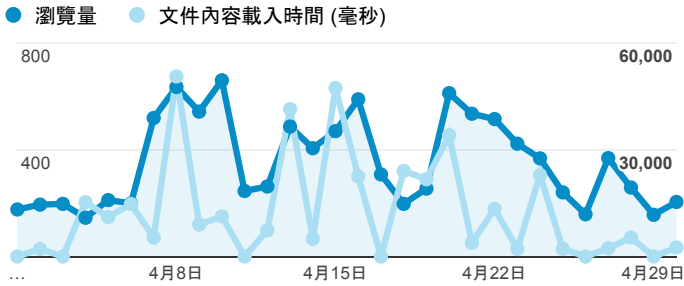

報表02_流量

2015年4月1日 - 2015年4月30日

所有工作階段
100.00%

瀏覽量和文件內容載入時間 (毫秒)

瀏覽量和造訪

瀏覽量和不重複瀏覽量

造訪和新造訪率 (依 服務供應商 分組)

服務供應商	工作階段	瀏覽量
taipei taiwan	2,066	3,529
ministry of education computer center	1,866	3,393
tfn media co. ltd.	341	741
reach and range inc.	236	443
taiwan mobile co. ltd.	210	447
panchiao taipei hsien taiwan	185	261
mobile business group	169	295
chunghwa telecom data communication business group	109	251
kbro co. ltd.	106	131
(not set)	68	95

造訪和瀏覽量 (依 分享網址 分組)

分享網址	工作階段	瀏覽量
eportfolio.tku.edu.tw/	3,894	6,170
ep.tku.edu.tw/index_detail_share.aspx?id=537C19E76E8126BF	385	407
ep.tku.edu.tw/index_detail_share.aspx?id=0857AE920B259F8E	301	376
ep.tku.edu.tw/	141	692
eportfolio.tku.edu.tw/index_detail.aspx?category=17&sr v=3	104	167
eportfolio.tku.edu.tw/index_detail.aspx?category=10&sr v=3	62	94
eportfolio.tku.edu.tw/index.aspx	54	227
ep.tku.edu.tw/index_detail.aspx?category=13&pg=1&sr v=3	38	188
eportfolio.tku.edu.tw/index_detail.aspx?category=20&sr v=3	28	39
ep.tku.edu.tw/index_detail.aspx?category=all&pg=2&sr v=3	25	171